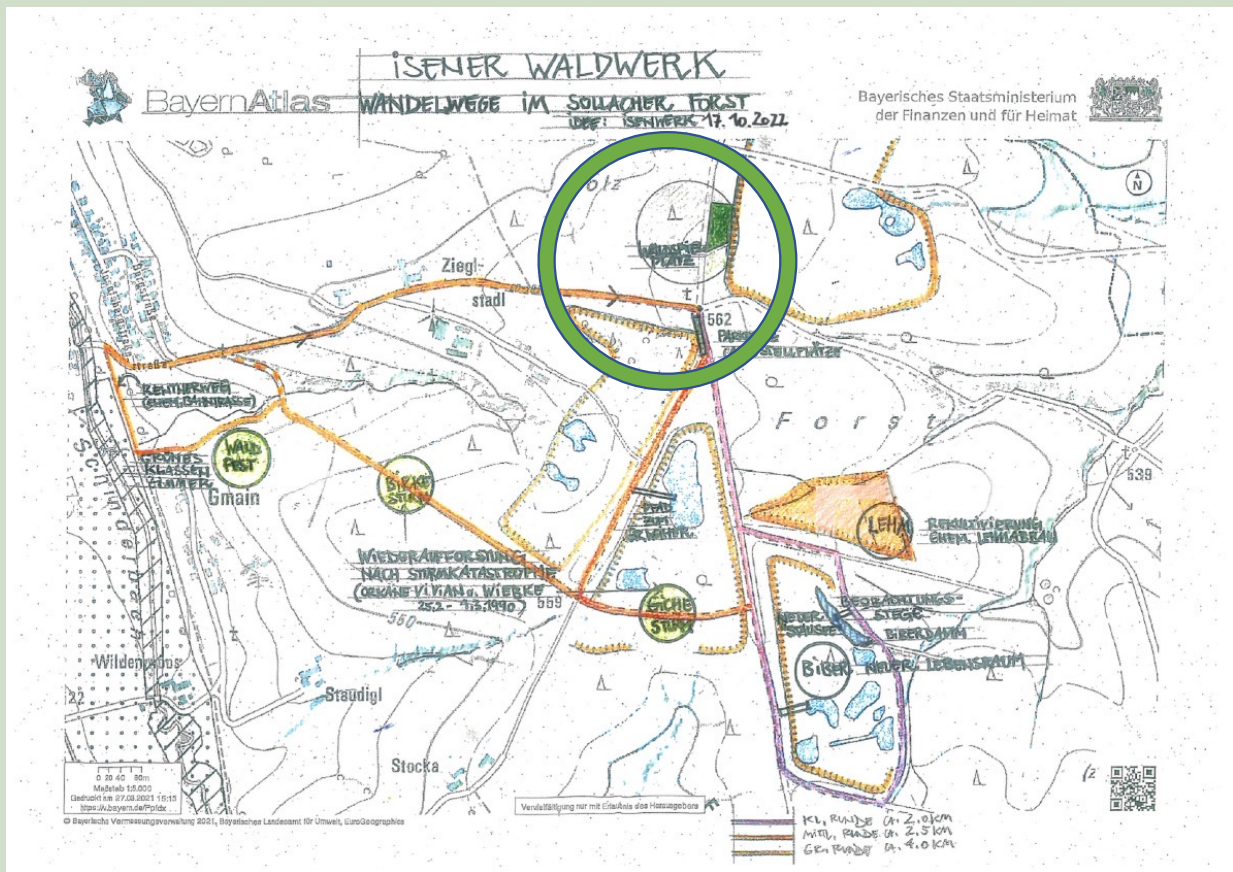

Waldspielplatz im Sollacher Forst

Präsentation zur Detailplanung
Isener Gemeinderat am 22.11.2022

Isener Waldwerk – Wandelwege im Sollacher Forst

abgestimmtes Konzept (Verzicht auf Aussichtsturm und Bike-Dirtpark)

Waldspielplatz – Entwurfsplanung südlicher Teil

Waldspielplatz – Entwurfsplanung Spielgeräte

Waldspielplatz – Entwurfsplanung Vorschlag Spielgeräte

Waldspielplatz – Entwurfsplanung Spielgeräte

Waldspielplatz – Entwurfsplanung nördlicher Teil

Verzicht auf Sandflächen zugunsten von Hackschnitzelflächen
Verzicht auf Seilbahntürme zugunsten von Holzbockkonstruktion für die Seilbahn

Waldspielplatz – Entwurfsplanung Spielgeräte

Waldspielplatz – Entwurfsplanung Spielgeräte