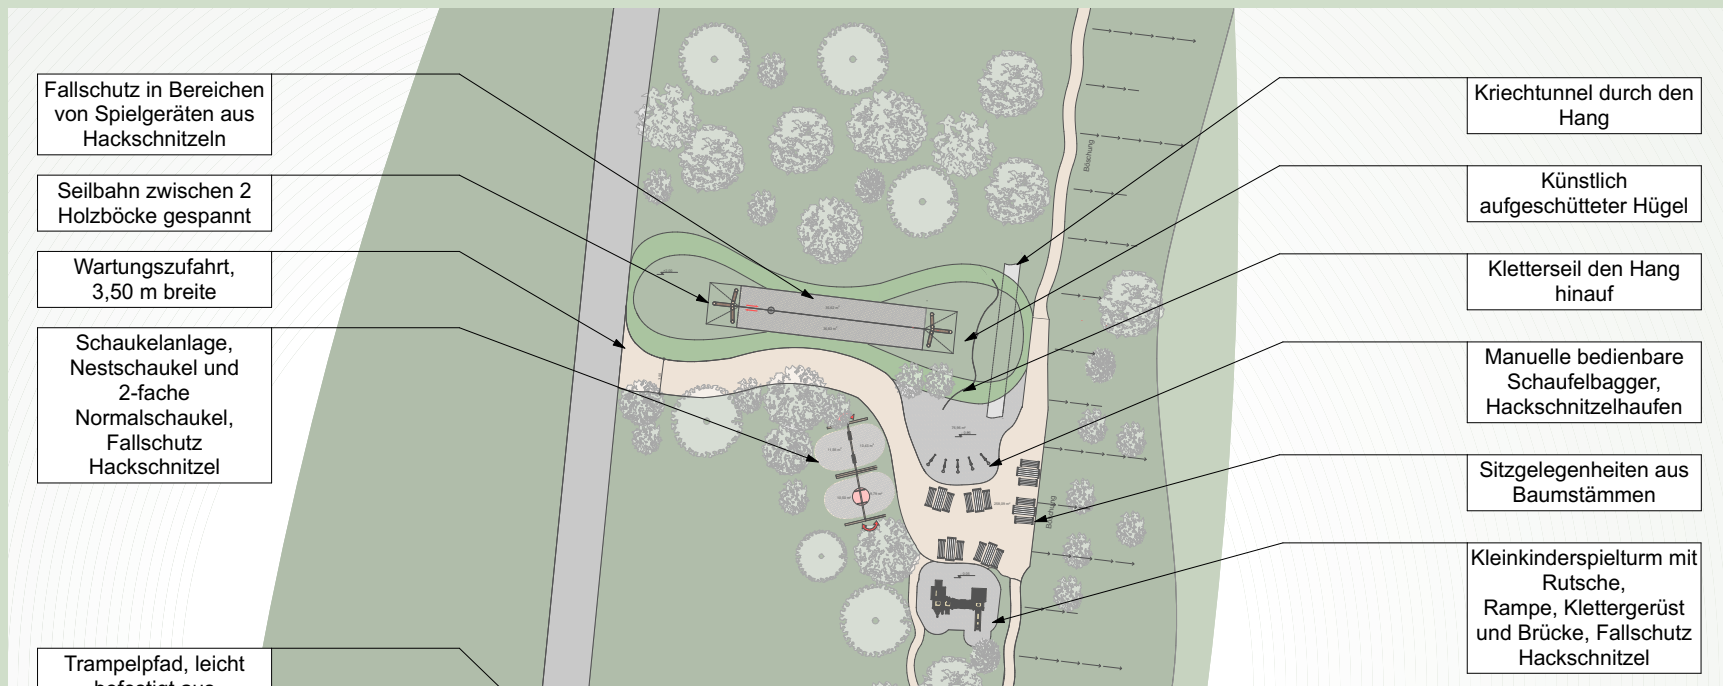

Waldspielplatz im Sollacher Forst

Präsentation zur Detailplanung
Isener Gemeinderat am 22.11.2022

Isener Waldwerk – Wandelwege im Sollacher Forst

abgestimmtes Konzept (Verzicht auf Aussichtsturm und Bike-Dirtpark)

Waldspielplatz – Entwurfsplanung südlicher Teil

Waldspielplatz – Entwurfsplanung Spielgeräte

Waldspielplatz – Entwurfsplanung Vorschlag Spielgeräte

Waldspielplatz – Entwurfsplanung Spielgeräte

Waldspielplatz – Entwurfsplanung nördlicher Teil

Verzicht auf Sandflächen zugunsten von Hackschnitzelflächen
Verzicht auf Seilbahntürme zugunsten von Holzbockkonstruktion für die Seilbahn

Waldspielplatz – Entwurfsplanung Spielgeräte

Waldspielplatz – Entwurfsplanung Spielgeräte