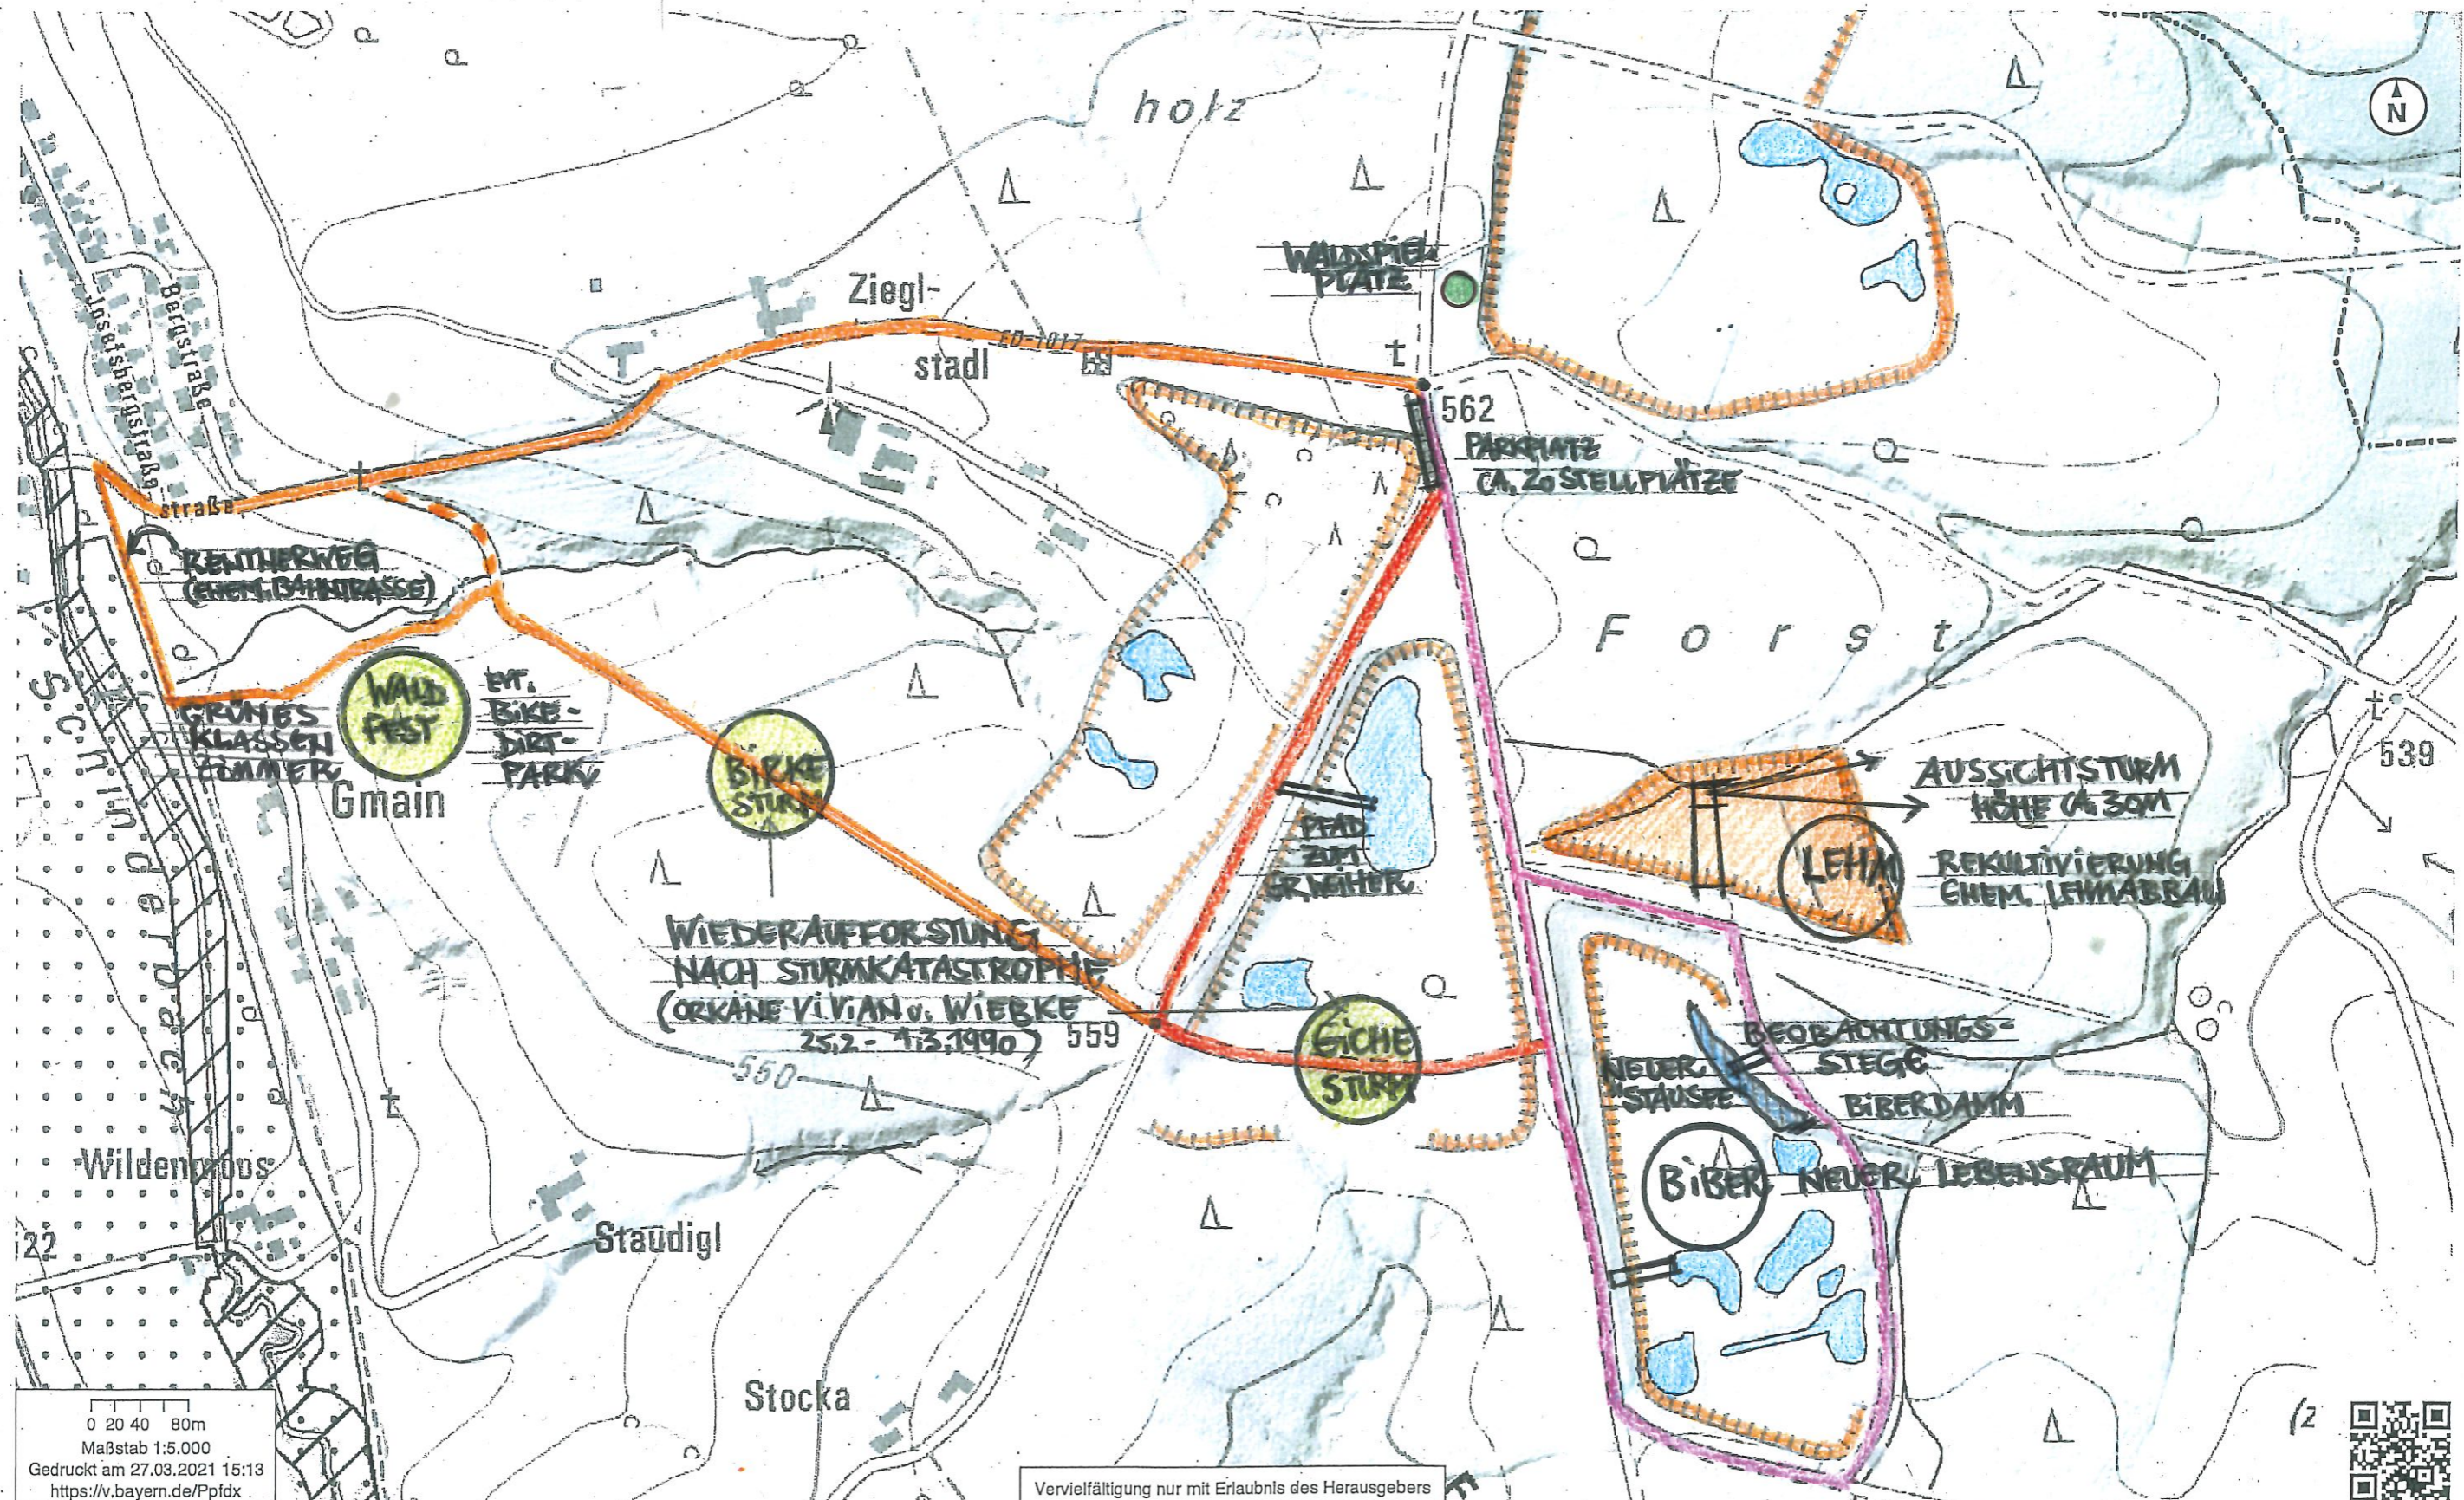

# ISENER WALDWERK

## WANDELWEGE IM SOLLACHER FORST

UPE: ISENWERK 3103201

0 20 40 80m  
 Maßstab 1:5.000  
 Gedruckt am 27.03.2021 15:13  
<https://v.bayern.de/Ppfdx>

Vervielfältigung nur mit Erlaubnis des Herausgebers

KL. RUNDE ca. 2.0 km  
 MITT. RUNDE ca. 2.5 km  
 GR. RUNDE ca. 4.0 km