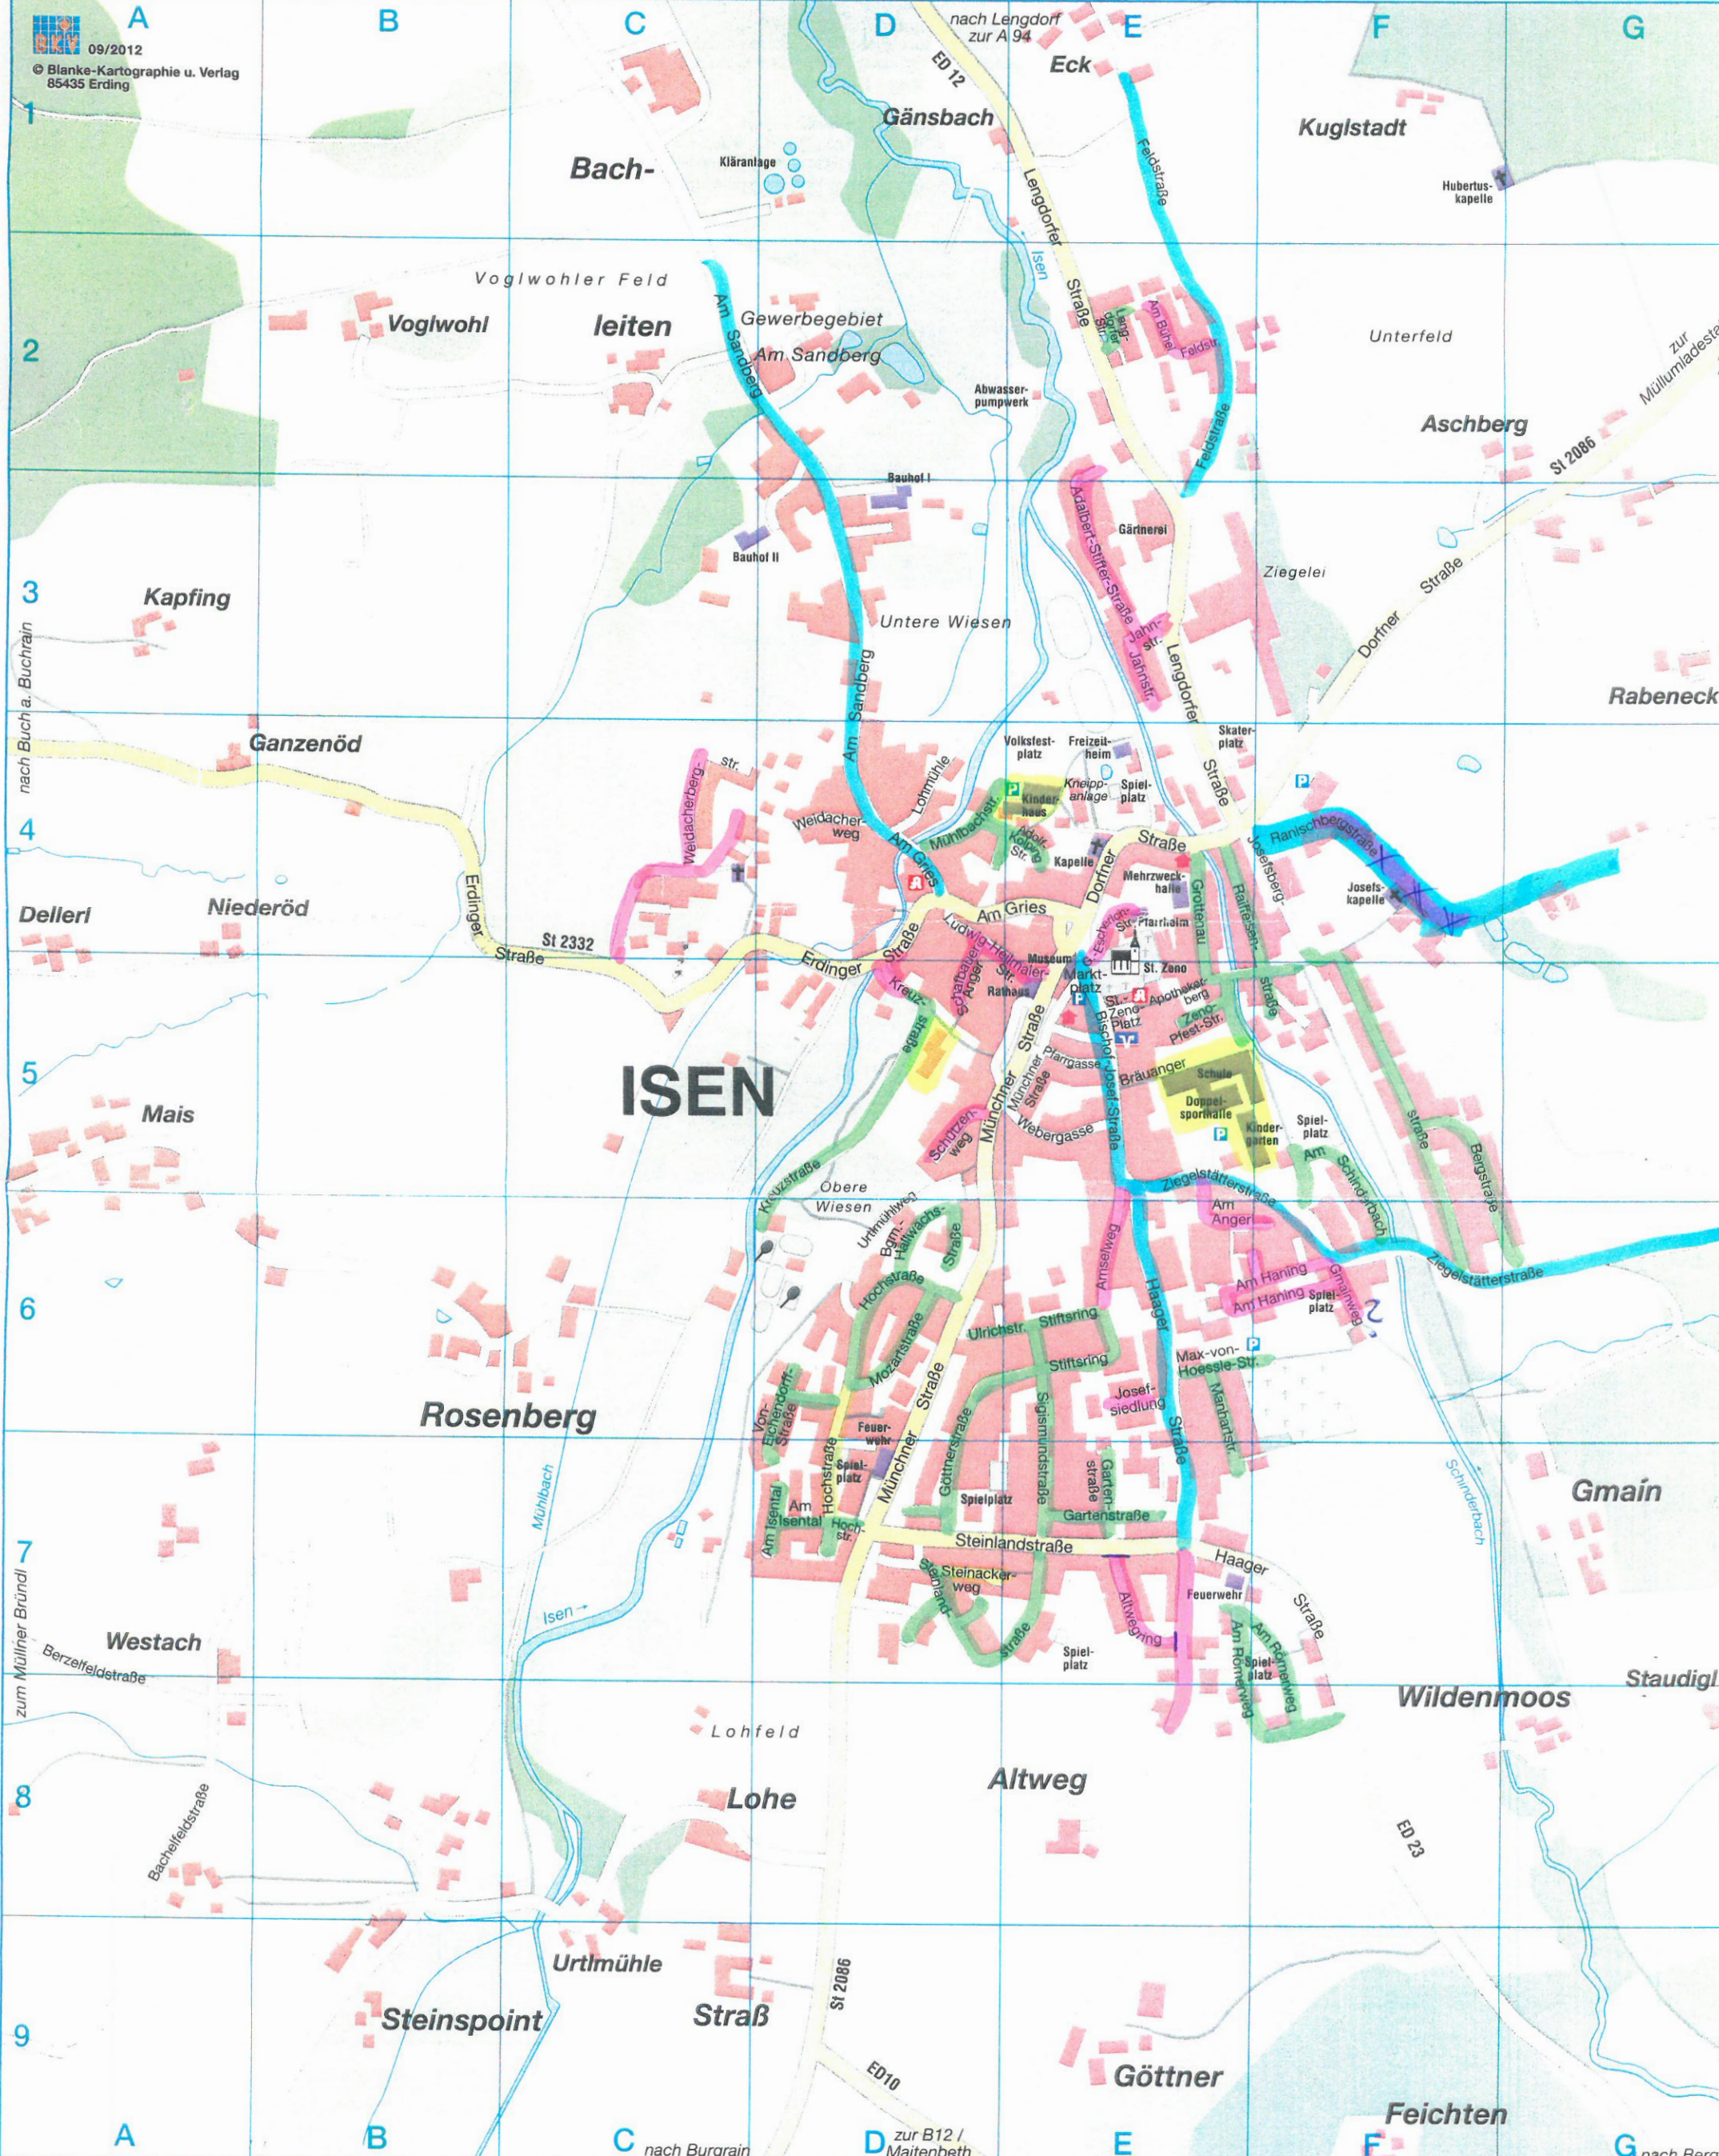

30 Bestand

streckenbezogen Tempo 30

— Straßen mit Durchgangsverkehr

— Prüfung Tempo 30-Zone

ISEN

1
2
3
4
5
6
7
8
9

1
2
3
4
5
6
7
8
9

A B C D E F G

nach Lengdorf zur A 94
nach Burgrain
zur B12 / Maitenbeth
nach Bergin